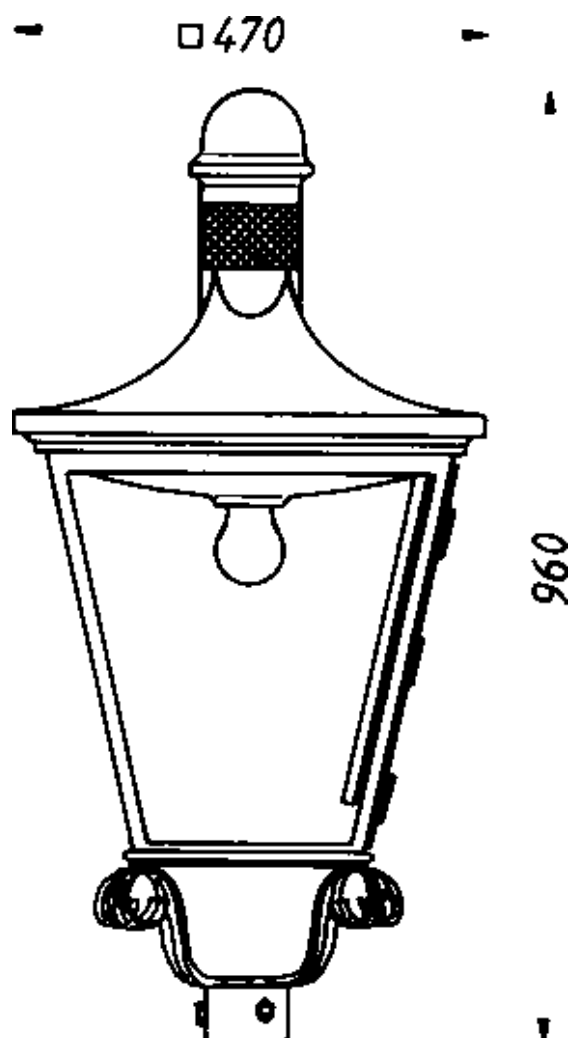

THL-100 „Freiburg“

Tento model ukazuje umění řemesla. Ručně vyrobené prvky ocelového korpusu či měděné stříšky potvrzují zkušenosti a dovednosti našich pracovníků. Díky ruční výrobě se stává každý výrobek svým způsobem jedinečný. Lucernu můžete použít samostatně na stožáru, nebo v kombinaci s našimi výložníky pro víceramennou variantu.

Na obrázku v kombinaci se stožárem THK 630/630-A

THL-100 „Freiburg“

Specifikace:

Korpus:	Vyroběn z ocelových profilů, s povrchovou úpravou žárový zinek
Stříška:	Měděný plech
Odrazná plocha:	Hliníková, bílá prášková barva
Úchtné prvky:	Nerezová ocel
Optický kryt:	Průhledné slo o síle 4mm, další varianty dle potřeby
Barva:	Dle vzorníku RAL
Osazení:	1x E27, 2x E27, 4x E14, NAV-T(sodík), HQL (rtuť), HQI-T(halogenid), plynové provedení
Stupeň krytí:	IP 23
Třída ochrany:	SK I, SK II, volitelná
Dřík:	Vnitřní průměr standartně 64mm, nebo dle potřeby