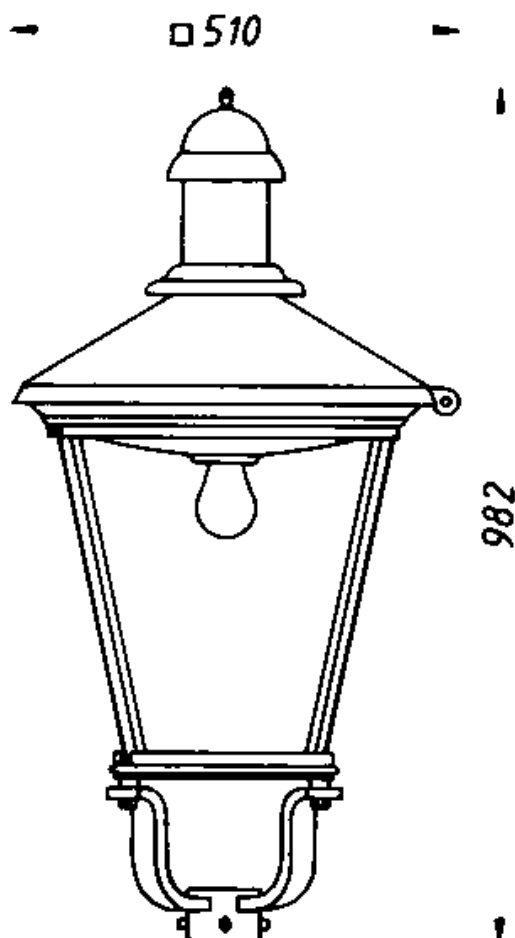

THL-120 „Backnang“

Tento model byl navržen podle původních historických předloh. Je vhodný pro osvětlení ulic, náměstí, parků a jiných zařízení.

Používá se v kombinaci s našimi historickými litinovými stožáry, ale také v kombinaci s historickými výložníky na stěnu.

Na obrázku v kombinaci se stožárem THK 600/600-A

THL-120 „Backnang“

Specifikace:

Korpus:	Šedá litina, dolní a horní rámeček spojený dvěma trubkami a nasunutě skla
Stříška:	Měděný plech nebo lakovaný hliník
Odrazná plocha:	Hliníková, bílá prášková barva
Úchtné prvky:	Nerezová ocel
Optický kryt:	Průhledné slo o síle 4mm, další varianty dle potřeby
Barva:	Dle vzorníku RAL
Osazení:	1x E27, 2x E27, 4x E14, NAV-T(sodík), HQL (rtuť), HQI-T(halogenid), plynové provedení
Stupeň krytí:	IP 23
Třída ochrany:	SK I, SK II, volitelná
Dřík:	Vnitřní průměr standartně 64mm, nebo dle potřeby