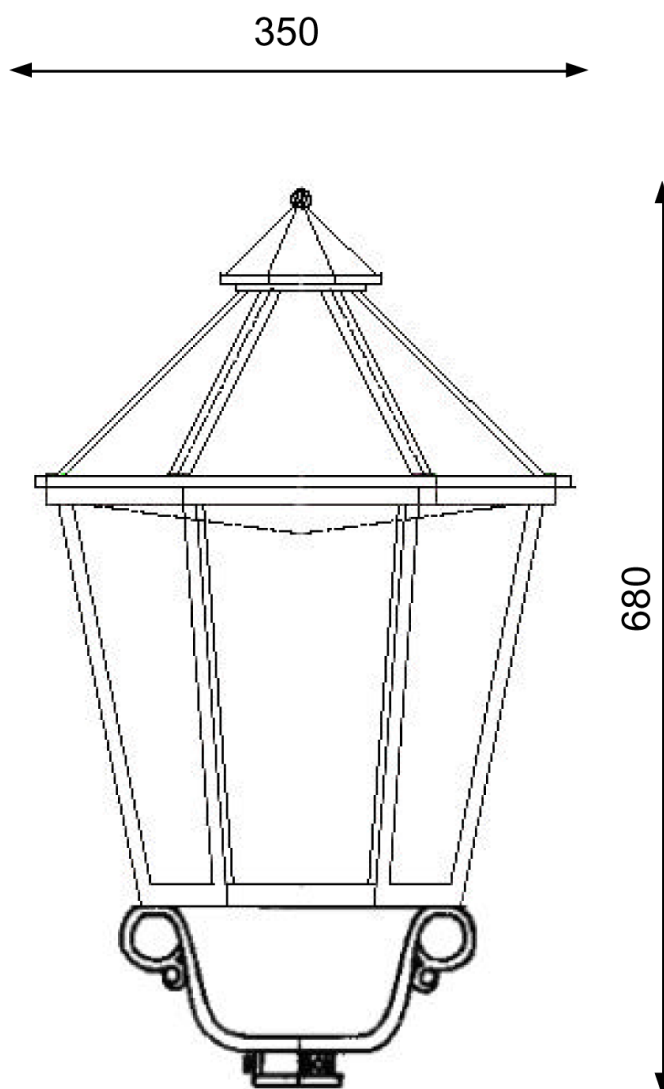

# THL-1216 „Freudenberg“

Zde Vám nabízíme malou historickou lucernu ve zvláště jednoduchém provedení. Díky své konstrukci má velmi vysoké krytí IP 54.

Používá se v kombinaci s našimi historickými litinovými stožáry, ale také v kombinaci s historickými výložníky pro víceramennou variantu, nebo instalaci na stěnu.

Na obrázku speciální úprava „Vollrads“.

# THL-1216 „Freudenberg“

## **Specifikace:**

Korpus:	Hliníkový odlitek
Stříška:	Lakovaná hliníková
Odrazná plocha:	Hliníková, bílá prášková barva
Úchtné prvky:	Nerezová ocel
Optický kryt:	Polykarbonát (PC), polyakrylát (PMMA), stínidlo průhledné, opálové (bílé),
Barva:	Dle vzorníku RAL
Osazení:	1x E27, 2x E27, 4x E14, NAV-T( sodík ), HQL ( rtuť ), HQI-T( halogenid ), instalace shora, všechny el. prvky se znakem VDE
Stupeň krytí:	IP 54
Třída ochrany:	SK I, SK II, volitelná
Dřík:	Vnitřní průměr standartně 64mm, nebo s límcem