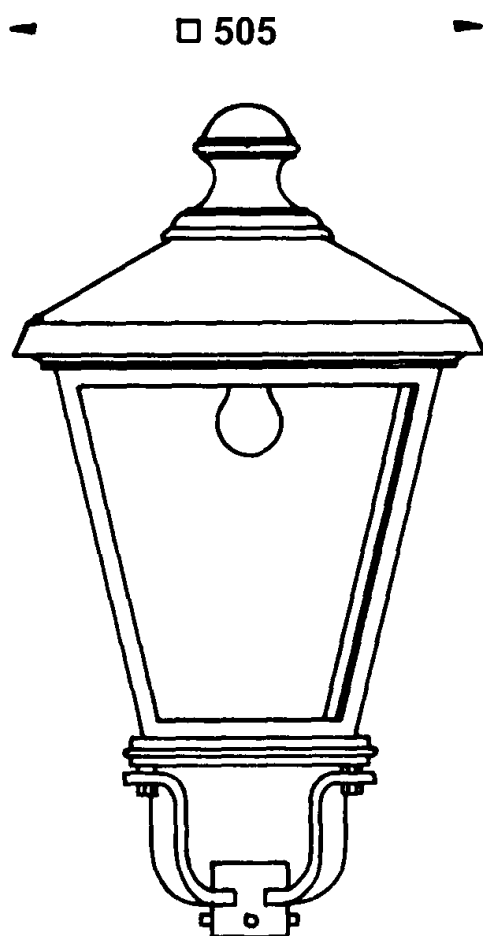

THL-141/1141 „Konstanz“

Tato lucerna je zvláště obtížná na výrobu. Díky dvěma rozměrům je její použití velmi flexibilní. Je vhodná pro osvětlení ulic, náměstí, parků a jiných zařízení.

Používá se v kombinaci s našimi historickými litinovými stožáry, ale také v kombinaci s historickými výložníky na stěnu.

Na obrázku lucerna THL-141 se stožárem THK 600/600-A

THL-141/1141 „Konstanz“

925

665

Specifikace:

Korpus:	Hliníkové odlitky a hliníkový plech
Stříška:	Litá hliníková, lakovaná
Odrazná plocha:	Hliníková, bílá prášková barva
Úchtné prvky:	Nerezová ocel
Optický kryt:	Polykarbonát (PC), polyakrylát (PMMA), stínidlo průhledné, opálové (bílé), nebo s ornamenty
Barva:	Dle vzorníku RAL
Osazení:	1x E27, 2x E27, 4x E14, NAV-T (sodík), HQL (rtuť), HQI-T (halogenid), instalace shora, všechny el. Prvky se znakem VDE
Stupeň krytí:	IP 54
Třída ochrany:	SK I, SK II, volitelná
Dřík:	Vnitřní průměr standartně 64mm, nebo dle potřeby