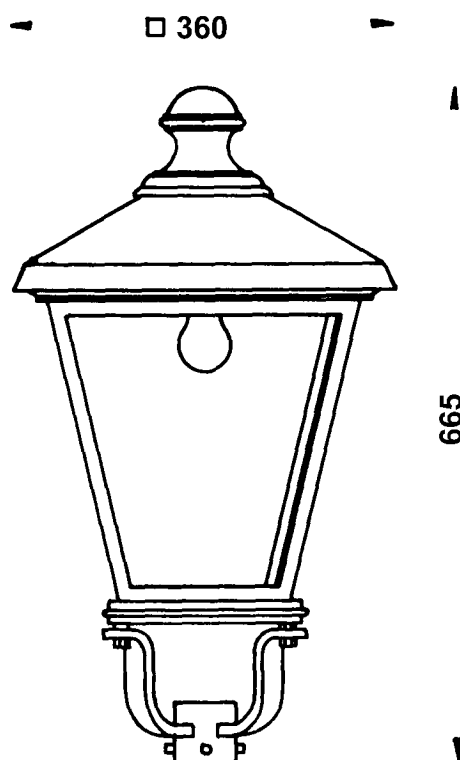

THL-141/1141 „Konstanz“

Tato lucerna je zvláště obtížná na výrobu. Díky dvěma rozměrům je její použití velmi flexibilní. Je vhodná pro osvětlení ulic, náměstí, parků a jiných zařízení.

Používá se v kombinaci s našimi historickými litinovými stožáry, ale také v kombinaci s historickými výložníky na stěnu.

Na obrázku lucerna THL-141 se stožárem THK 600/600-A

THL-141/1141 „Konstanz“

925

665

Specifikace:

Korpus:	Hliníkové odlitky a hliníkový plech
Stříška:	Litá hliníková, lakovaná
Odrazná plocha:	Hliníková, bílá prášková barva
Úchtné prvky:	Nerezová ocel
Optický kryt:	Polykarbonát (PC), polyakrylát (PMMA), stínidlo průhledné, opálové (bílé), nebo s ornamenty
Barva:	Dle vzorníku RAL
Osazení:	1x E27, 2x E27, 4x E14, NAV-T (sodík), HQL (rtuť), HQI-T (halogenid), instalace shora, všechny el. Prvky se znakem VDE
Stupeň krytí:	IP 54
Třída ochrany:	SK I, SK II, volitelná
Dřík:	Vnitřní průměr standartně 64mm, nebo dle potřeby