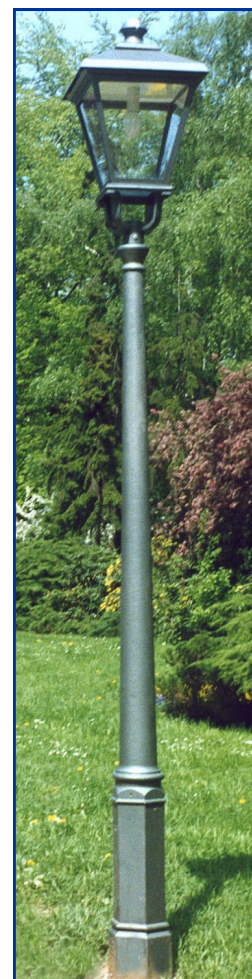

THL-141/1141 „Konstanz“

Tato lucerna je zvláště obtížná na výrobu. Díky dvěma rozměrům je její použití velmi flexibilní. Je vhodná pro osvětlení ulic, náměstí, parků a jiných zařízení.

Používá se v kombinaci s našimi historickými litinovými stožáry, ale také v kombinaci s historickými výložníky na stěnu.

Na obrázku lucerna THL-141 se stožárem THK 600/600-A

THL-141/1141 „Konstanz“

925

665

Specifikace:

Korpus:	Hliníkové odlitky a hliníkový plech
Stříška:	Litá hliníková, lakovaná
Odrazná plocha:	Hliníková, bílá prášková barva
Úchtné prvky:	Nerezová ocel
Optický kryt:	Polykarbonát (PC), polyakrylát (PMMA), stínidlo průhledné, opálové (bílé), nebo s ornamenty
Barva:	Dle vzorníku RAL
Osazení:	1x E27, 2x E27, 4x E14, NAV-T (sodík), HQL (rtuť), HQI-T (halogenid), instalace shora, všechny el. Prvky se znakem VDE
Stupeň krytí:	IP 54
Třída ochrany:	SK I, SK II, volitelná
Dřík:	Vnitřní průměr standartně 64mm, nebo dle potřeby