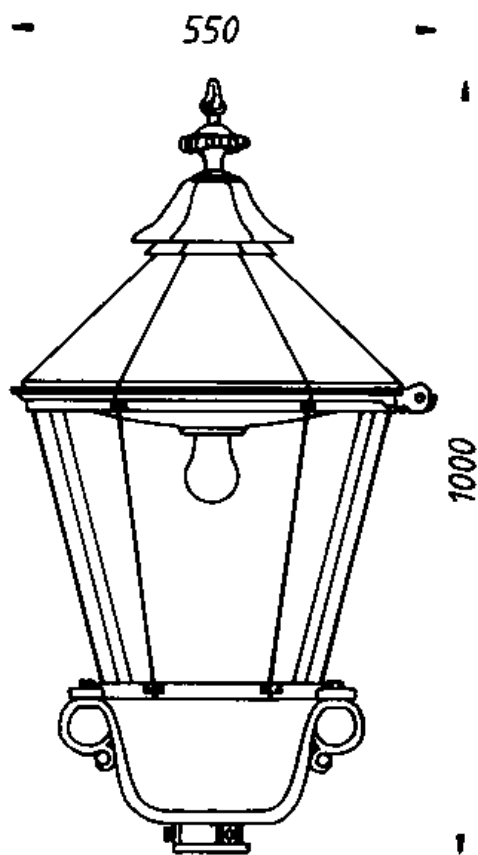

# THL-200/205/1210 „Baden-Baden“

Jednoduchá verze historické lucerny. Tři různé velikosti umožňují její použití na veřejnosti, ale i v soukromém sektoru.

Používá se v kombinaci s našimi historickými litinovými stožáry, ale také v kombinaci s historickými výložníky na stěnu.

Na obrázku lucerna THL-200 s výložníkem č. 404 A na stožáru THK 630/630A

# THL-200/205/1210 „Baden-Baden“

THL - 200

THL - 200

THL - 1210

## **Specifikace:**

Korpus: Šedá litina, dolní i horní podstava spojená trubkami, stínidlo nasazené na podstavě

Stříška: Měděný plech nebo lakovaný hliník

Odrazná plocha: Hliníková, bílá prášková barva

Úchtné prvky: Nerezová ocel