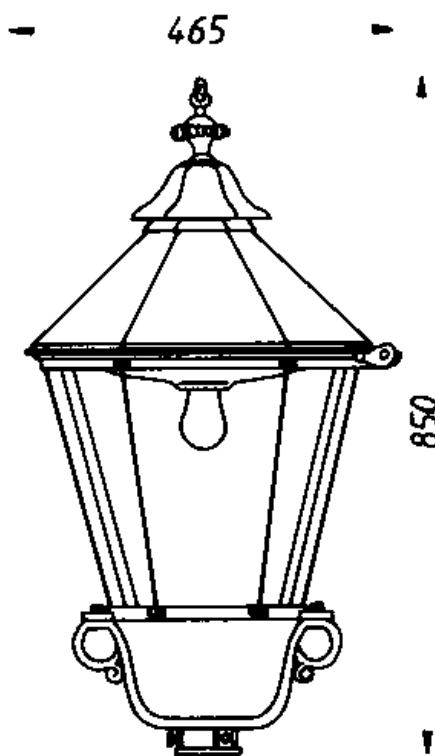

# THL-200/205/1210 „Baden-Baden“

Jednoduchá verze historické lucerny. Tři různé velikosti umožňují její použití na veřejnosti, ale i v soukromém sektoru.

Používá se v kombinaci s našimi historickými litinovými stožáry, ale také v kombinaci s historickými výložníky na stěnu.

Na obrázku lucerna THL-200 s výložníkem č. 404 A na stožáru THK 630/630A

# THL-200/205/1210 „Baden-Baden“

THL - 200

THL - 200

THL - 1210

## **Specifikace:**

Korpus: Šedá litina, dolní i horní podstava spojená trubkami, stínidlo nasazené na podstavě

Stříška: Měděný plech nebo lakovaný hliník

Odrazná plocha: Hliníková, bílá prášková barva

Úchtné prvky: Nerezová ocel