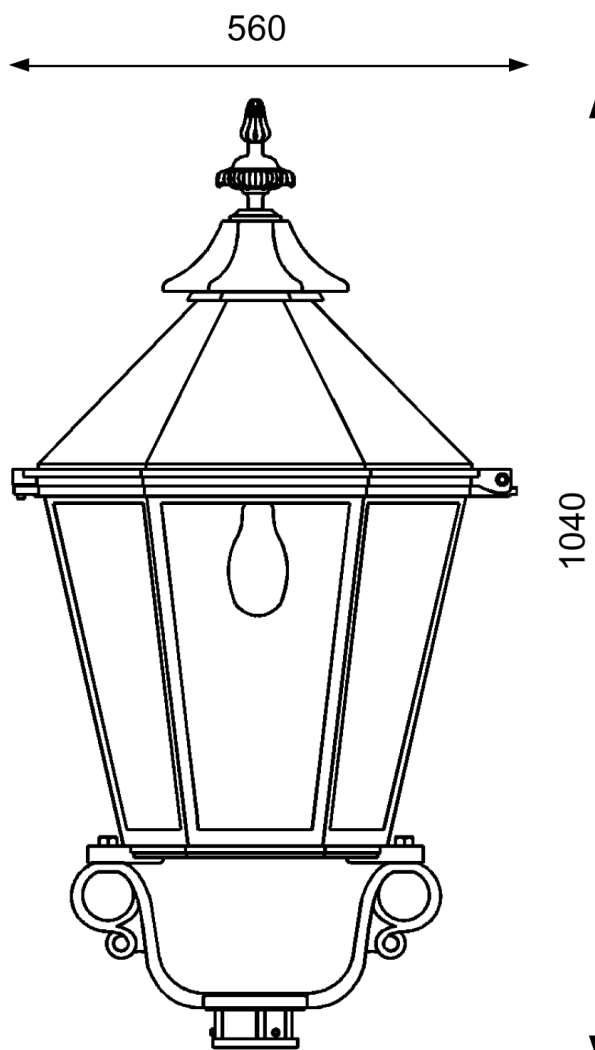

THL-211 „Goch“

Historická lucerna s moderním šarmem. Díky jejího diskrétního vzhledu otevírá možnosti pro její využití v mnoha prostorách.

Používá se v kombinaci s našimi historickými litinovými stožáry, ale také v kombinaci s historickými výložníky na stěnu.

Na obrázku v kombinaci se Stožárem THK-610 / 610-A

THL-211 „Goch“

Specifikace:

Korpus:	Hliníkový odlitek s hliníkovou stříškou
Stříška:	Měděný plech nebo lakovaný hliník
Odrazná plocha:	Hliníková, bílá prášková barva
Úchtné prvky:	Nerezová ocel
Optický kryt:	Polykarbonát (PC), polyakrylát (PMMA), stínidlo průhledné, opálové (bílé), nebo s ornamenty
Barva:	Dle vzorníku RAL
Osazení:	1x E27, 2x E27, 4x E14, NAV-T(sodík), HQL (rtuť), HQL-T(halogenid), plynové provedení, instalace shora, všechny el. prvky se znakem VDE
Stupeň krytí:	IP 54
Třída ochrany:	SK I, SK II, volitelná
Dřík:	Vnitřní průměr standartně 64mm, nebo dle potřeby. Dostupný taktéž ve verzi s límcem