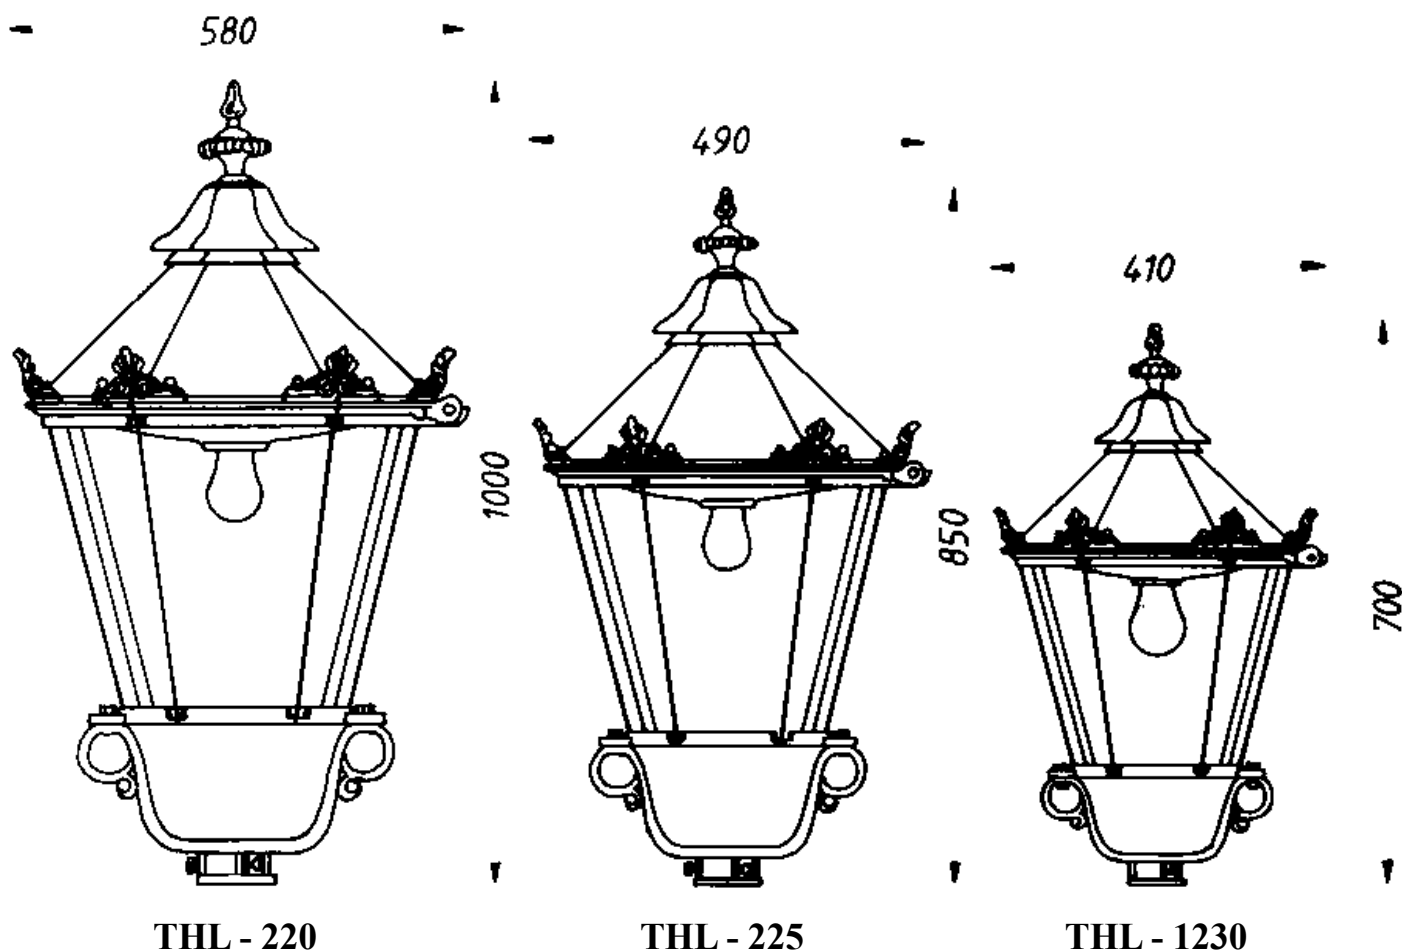

THL-220/225/1230 „Baden-Baden“

Tato lucerna je rozšířená varianta lucerny THL-200 / 205 / 1210 s přízdobami v rozích stříšky. Dostupný ve třech verzích lišících se svými rozměry.

Používá se v kombinaci s našimi historickými litinovými stožáry, ale také v kombinaci s historickými výložníky na stěnu.

Na obrázku v kombinaci s Ocelovým stožárem

THL-220/225/1230 „Baden-Baden“

Specifikace:

Korpus: Šedá litina, dolní i horní podstava spojená trubkami, stínidlo nasazené na podstavě

Stříška: Měděný plech nebo lakovaný hliník

Odrazná plocha: Hliníková, bílá prášková barva

Úchtné prvky: Nerezová ocel

Optický kryt: Sklo o síle 4mm (další varianty dle požadavků)

Barva: Dle vzorníku RAL

Osazení: 1x E27, 2x E27, 4x E14, NAV-T(sodík), HQL (rtuť), HQI-T(halogenid), plynové provedení, instalace shora, všechny el. prvky se znakem VDE

Stupeň krytí: IP 23

Třída ochrany: SK I, SK II, volitelná

Dřík: Vnitřní průměr standartně 64mm, nebo dle potřeby