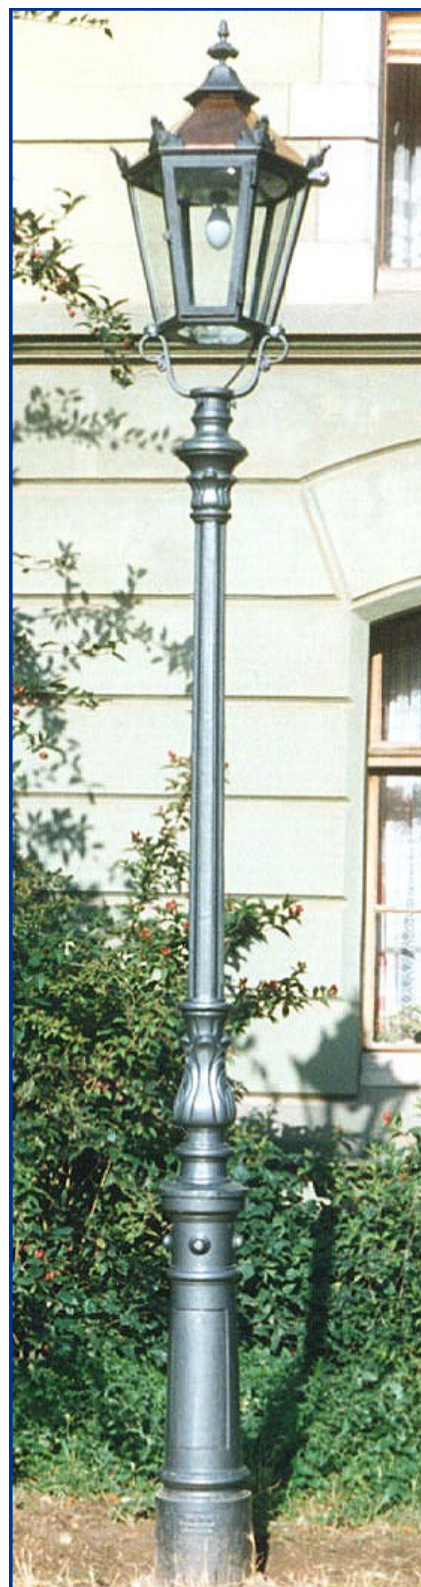

## THL-231 „Fulda“

Hexagonální (šestiboká) historická lucerna pro osvětlení historických oblastí a měst, vhodná rovněž pro osvětlení u speciálních objektů.

Používá se v kombinaci s našimi historickými litinovými stožáry, ale také v kombinaci s historickými výložníky na stěnu.

Na obrázku v kombinaci se stožárem THK-640 / 640-A

# THL-231 „Fulda“