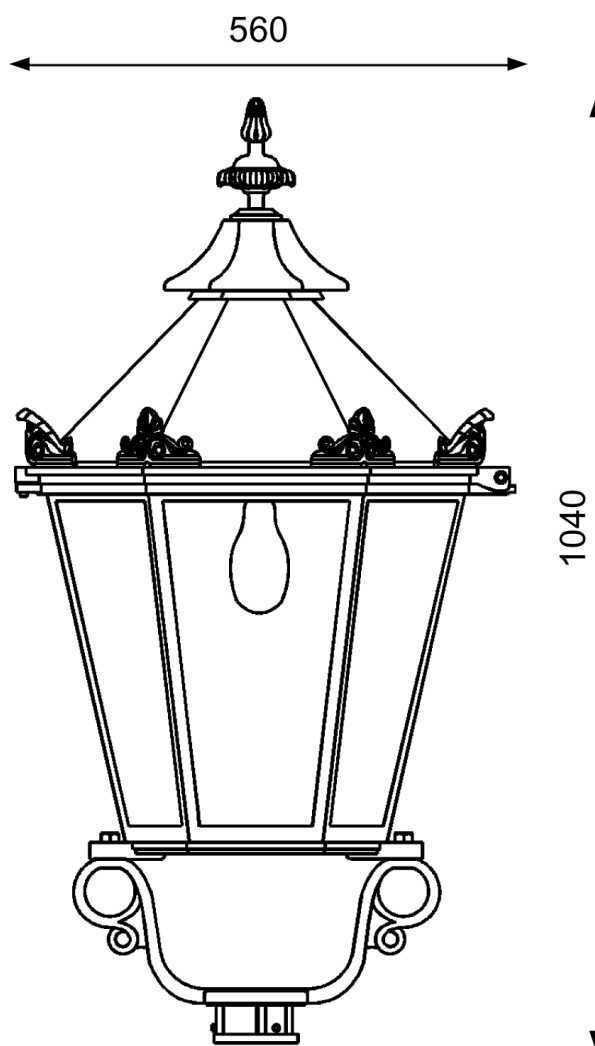

## THL-231 „Fulda“

Hexagonální (šestiboká) historická lucerna pro osvětlení historických oblastí a měst, vhodná rovněž pro osvětlení u speciálních objektů.

Používá se v kombinaci s našimi historickými litinovými stožáry, ale také v kombinaci s historickými výložníky na stěnu.

Na obrázku v kombinaci se stožárem THK-640 / 640-A

# THL-231 „Fulda“

## **Specifikace:**

Korpus:	Hliníkový odlitek s hliníkovou stříškou
Stříška:	Měděný plech nebo lakovaný hliník
Odrazná plocha:	Hliníková, bílá prášková barva
Úchtné prvky:	Nerezová ocel
Optický kryt:	Polykarbonát (PC), polyakrylát ( PMMA ), stínidlo průhledné, opálové (bílé), nebo s ornamenty
Barva:	Dle vzorníku RAL
Osazení:	1x E27, 2x E27, 4x E14, NAV-T( sodík ), HQL ( rtuť ), HQI-T( halogenid ), plynové provedení, instalace shora, všechny el. prvky se znakem VDE
Stupeň krytí:	IP 54
Třída ochrany:	SK I, SK II, volitelná
Dřík:	Vnitřní průměr standartně 64mm, nebo dle potřeby, dostupný taktéž ve verzi s límcem