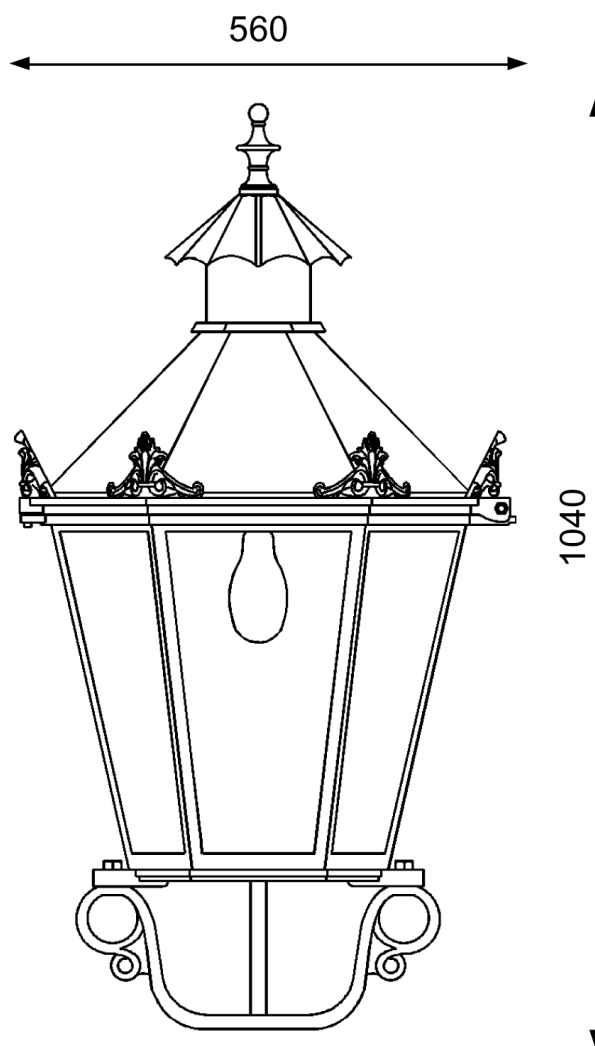

# THL-234 „Magdeburg“

Šestiboká historická lucerna pro osvětlení historických měst a obcí, vhodná rovněž pro osvětlení u speciálních objektů.

Používá se v kombinaci s našimi historickými litinovými stožáry, ale také v kombinaci s historickými výložníky na stěnu.

Na obrázku  
v kombinaci se  
stožárem  
THK-665/ 665-A

# THL-234 „Magdeburg“

## **Specifikace:**

Korpus:	Hliníkový odlitek s hliníkovou stříškou
Stříška:	Měděný plech nebo lakovaný hliník
Odrazná plocha:	Hliníková, bílá prášková barva
Úchtné prvky:	Nerezová ocel
Optický kryt:	Polykarbonát (PC), polyakrylát ( PMMA ), stínidlo průhledné, opálové (bílé), nebo s ornamenty
Barva:	Dle vzorníku RAL
Osazení:	1x E27, 2x E27, 4x E14, NAV-T( sodík ), HQL ( rtuť ), HQL-T( halogenid ), plynové provedení, instalace shora, všechny el. prvky se znakem VDE
Stupeň krytí:	IP 54
Třída ochrany:	SK I, SK II, volitelná
Dřík:	Vnitřní průměr standartně 64mm, nebo dle potřeby, dostupný taktéž ve verzi s límcem