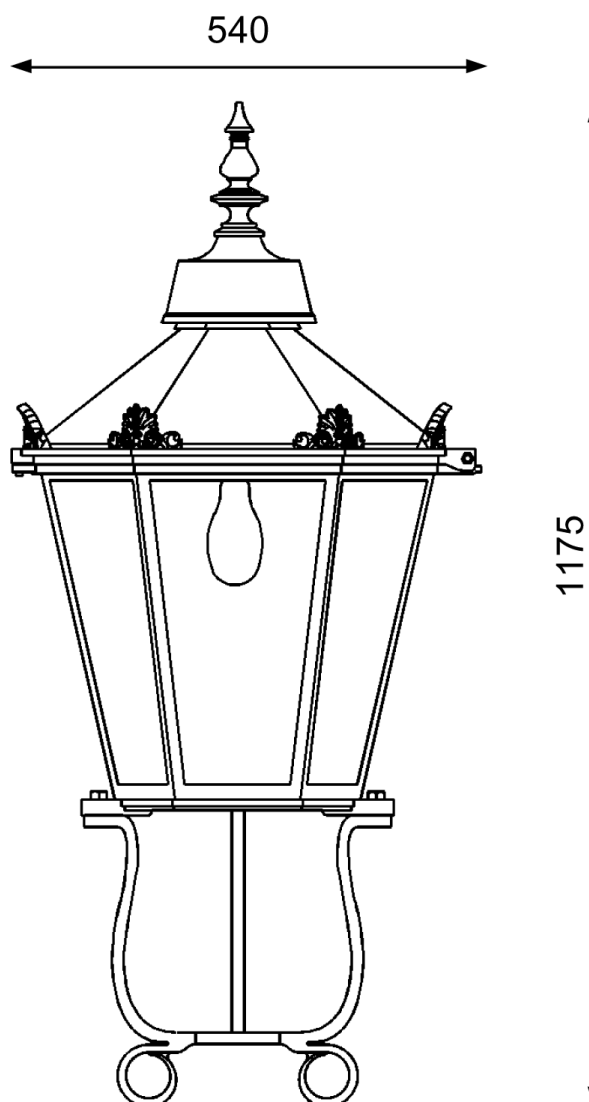

THL-236 „Dresden“

Šestiboká historická lucerna, která byla používána v historickém městě Drážďany.

Používá se v kombinaci s našimi historickými litinovými stožáry, ale také v kombinaci s historickými výložníky na stěnu.

Na obrázku v kombinaci se stožárem THK-655/655-A

THL-236 „Dresden“

Specifikace:

| | |
|-----------------|---|
| Korpus: | Hliníkový odlitek s hliníkovou stříškou |
| Stříška: | Hliníkový odlitek, lakovaný |
| Odrazná plocha: | Hliníková, bílá prášková barva |
| Úchtné prvky: | Nerezová ocel |
| Optický kryt: | Polykarbonát (PC), polyakrylát (PMMA), stínidlo průhledné, opálové (bílé), nebo s ornamenty |
| Barva: | Dle vzorníku RAL |
| Osazení: | 1x E27, 2x E27, 4x E14, NAV-T(sodík), HQL (rtuť), HQL-T(halogenid), , elektroinstalace shora, všechny el. prvky se znakem VDE |
| Stupeň krytí: | IP 54 |
| Třída ochrany: | SK I, SK II, volitelná |
| Dřík: | Vnitřní průměr standartně 64mm, nebo dle potřeby, dostupný taktéž ve verzi s límcem |