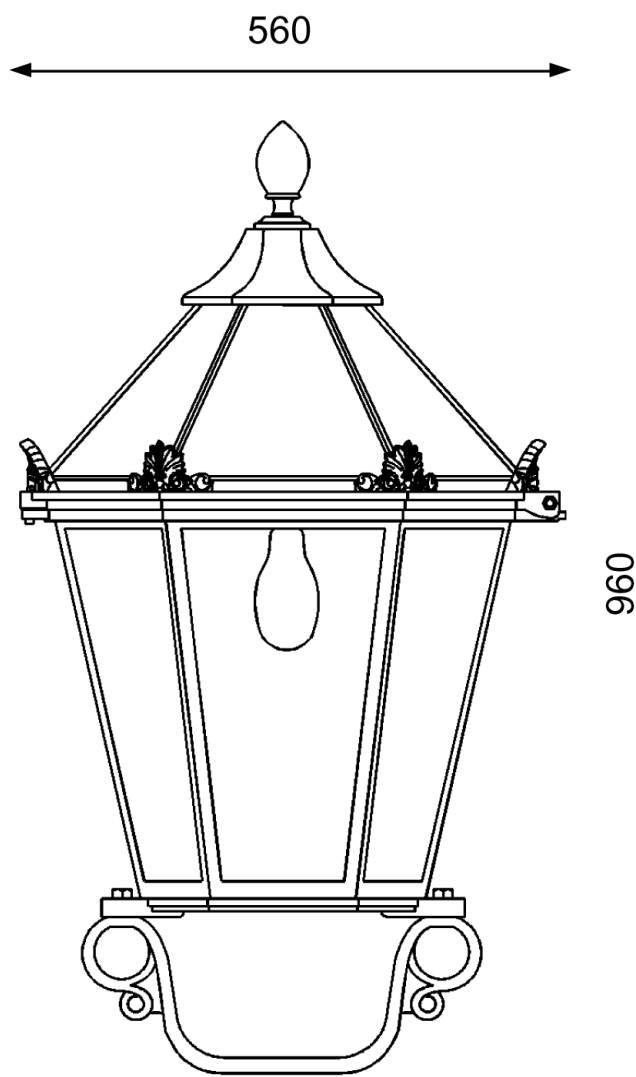

THL-237 „Quedlinburg“

Šestiboká historická lucerna, která si najde uplatnění v obydlých výstavbách a v městech historického charakteru.

Používá se v kombinaci s našimi historickými litinovými stožáry, nebo s výložníky pro víceramennou variantu, nebo instalaci na stěnu.

Na obrázku v kombinaci se stožárem THK-655/655-A

THL-237 „Quedlinburg“

Specifikace:

Korpus:	Hliníkový odlitek s hliníkovou stříškou
Stříška:	Hliníkový odlitek, lakovaný
Odrazná plocha:	Hliníková, bílá prášková barva
Úchtné prvky:	Nerezová ocel
Optický kryt:	Polykarbonát (PC), polyakrylát (PMMA), stínidlo průhledné, opálové (bílé), nebo s ornamenty
Barva:	Dle vzorníku RAL
Osazení:	1x E27, 2x E27, 4x E14, NAV-T(sodík), HQL (rtuť), HQL-T(halogenid) , , elektroinstalace shora, všechny el. prvky se znakem VDE
Stupeň krytí:	IP 54
Třída ochrany:	SK I, SK II, volitelná
Dřík:	Vnitřní průměr standartně 64mm, nebo dle potřeby, dostupný taktéž ve verzi s límcem