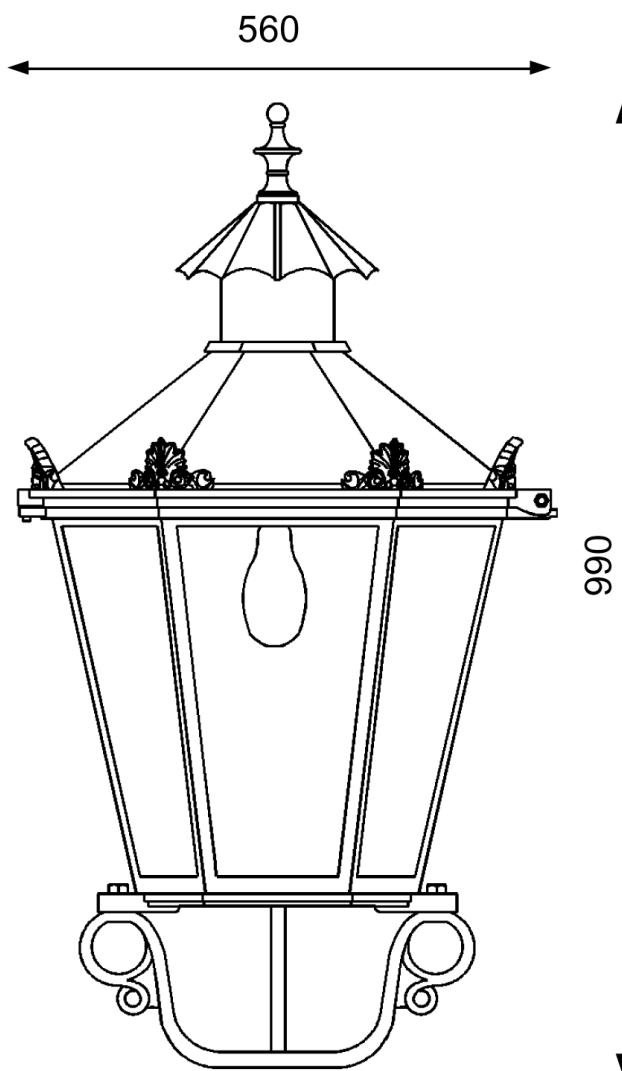

THL-238 „Gera“

Šestiboká historická lucerna, která dodá každé ulici nový vzhled.

Používá se v kombinaci s našimi historickými litinovými stožáry, ale také v kombinaci s historickými výložníky pro víceramennou variantu, nebo instalaci na stěnu.

Na obrázku v kombinaci se stožárem THK-670/670-A

THL-238 „Gera“

Specifikace:

Korpus:	Hliníkový odlitek s hliníkovým rámem stříšky
Stříška:	Měděný plech, nebo lakovaný hliník
Odrazná plocha:	Hliníková, bílá prášková barva
Úchtné prvky:	Nerezová ocel
Optický kryt:	Polykarbonát (PC), polyakrylát (PMMA), stínidlo průhledné, opálové (bílé), nebo s ornamenty
Barva:	Dle vzorníku RAL
Osazení:	1x E27, 2x E27, 4x E14, NAV-T(sodík), HQL (rtuť), HQL-T(halogenid) , elektroinstalace shora, všechny el. prvky se znakem VDE
Stupeň krytí:	IP 54
Třída ochrany:	SK I, SK II, volitelná
Dřík:	Vnitřní průměr standartně 64mm, nebo dle potřeby, dostupný taktěž ve verzi s límcem