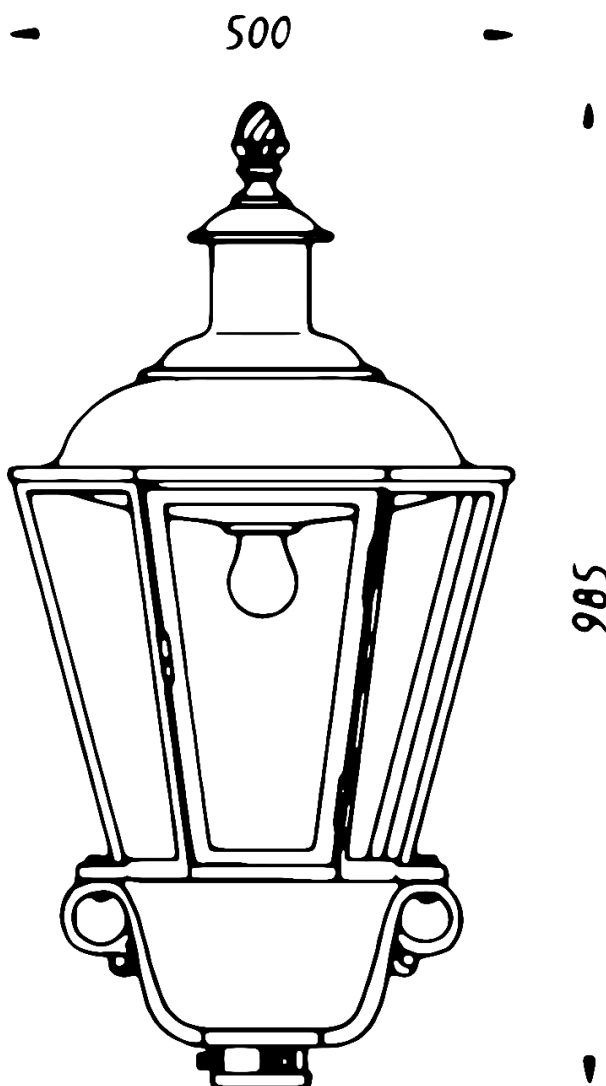

THL-240 „Esslingen“

Tato lucerna je velmi složitá na výrobu. Má překrásnou měděnou stříšku. Tento model byl instalován v mnoha významných historických městech. Uplatnění si najde v oblasit osvětlení ulic, náměstí, parků a jiných významných objektů.

Používá se v kombinaci s našimi historickými litinovými stožáry, ale také v kombinaci s historickými výložníky pro víceramennou variantu, nebo instalaci na stěnu.

Na obrázku v kombinaci se stožárem THK-640/640-A

THL-240 „Esslingen“

Specifikace:

Korpus:	Hliníkové podstavy, spojené příčnými profily, dvířka s panty
Stříška:	Měděný plech, nebo lakovaný hliník
Odrazná plocha:	Hliníková, bílá prášková barva
Úchtné prvky:	Nerezová ocel
Optický kryt:	Průhledné sklo o síle 4mm, další varianty na dotaz
Barva:	Dle vzorníku RAL
Osazení:	1x E27, 2x E27, 4x E14, NAV-T(sodík), HQL (rtuť), HQI-T(halogenid), plynové provedení, elektroinstalace shora, el. prvky se znakem VDE
Stupeň krytí:	IP 44
Třída ochrany:	SK I, SK II, volitelná
Dřík:	Vnitřní průměr standartně 64mm, nebo dle potřeby, dostupný taktéž ve verzi s límcem