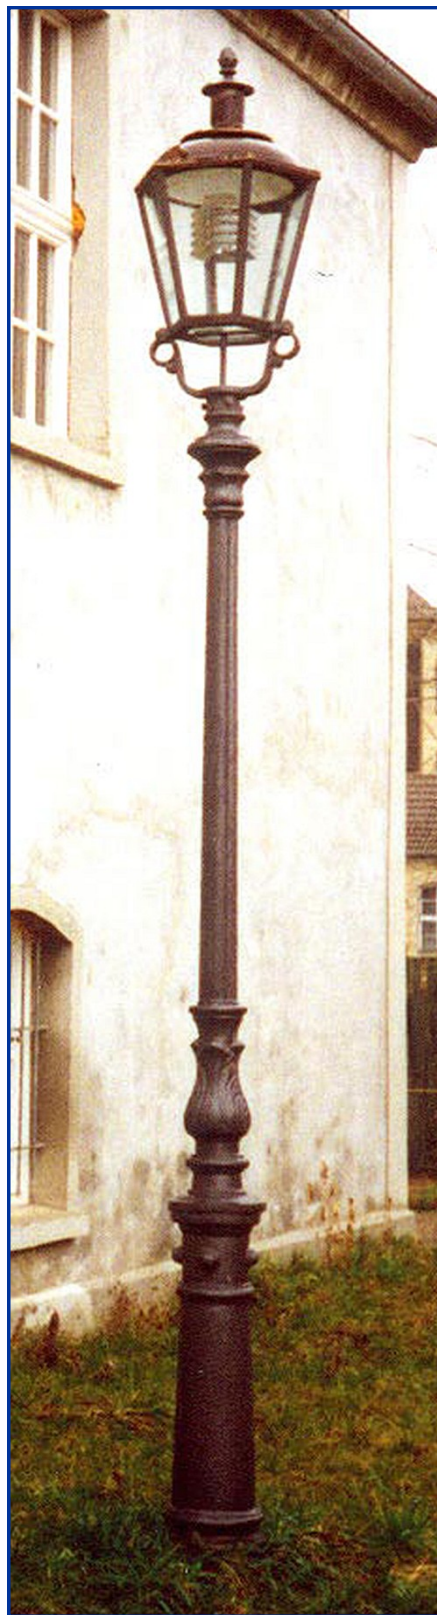

THL-240 „Esslingen“

Tato lucerna je velmi složitá na výrobu. Má překrásnou měděnou stříšku. Tento model byl instalován v mnoha významných historických městech. Uplatnění si najde v oblasit osvětlení ulic, náměstí, parků a jiných významných objektů.

Používá se v kombinaci s našimi historickými litinovými stožáry, ale také v kombinaci s historickými výložníky pro víceramennou variantu, nebo instalaci na stěnu.

Na obrázku v kombinaci se stožárem THK-640/640-A