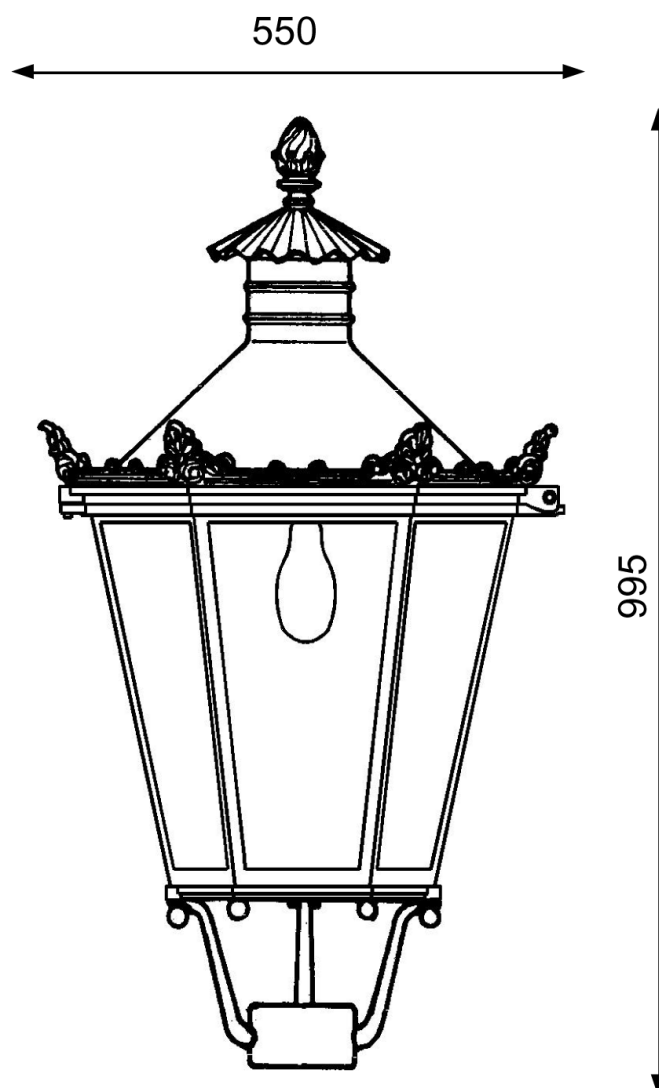

THL-257 „Düsseldorf“

Tato historická lucerna byla instalována ve městě Düsseldorf. Vhodná pro osvětlení ulic, náměstí, parků a jiných historických lokalit.

Používá se v kombinaci s našimi historickými litinovými stožáry, ale také v kombinaci s historickými výložníky pro víceramennou variantu, nebo instalaci na stěnu.

Na obrázku v kombinaci se stožárem THK-630/630-A

THL-257 „Düsseldorf“

Specifikace:

Korpus:	Hliníkové podstavy, spojené příčnými profily, dvířka s panty
Stříška:	Lakovaná hliníková
Odrazná plocha:	Hliníková, bílá prášková barva
Úchtné prvky:	Nerezová ocel
Optický kryt:	Polykarbonát (PC), polyakrylát (PMMA), stínidlo průhledné, opálové (bílé), nebo s ornamenty
Barva:	Dle vzorníku RAL
Osazení:	1x E27, 2x E27, 4x E14, NAV-T(sodík), HQL (rtuť), HQL-T(halogenid), elektroinstalace shora, el. prvky se znakem VDE
Stupeň krytí:	IP 54
Třída ochrany:	SK I, SK II, volitelná
Dřík:	Vnitřní průměr standartně 64mm, nebo dle potřeby, dostupný taktéž ve verzi s límcem