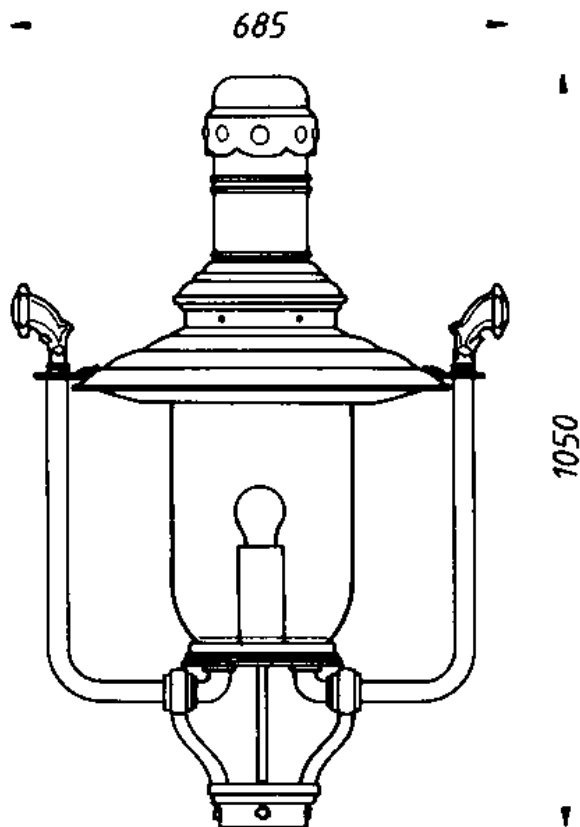

THL-300 „Rastatt“

Další krásná historická lucerna Trapp. Vhodná pro osvětlení ulic, náměstí, parků a jiných historických lokalit.

Používá se v kombinaci s našimi historickými litinovými stožáry, ale také v kombinaci s historickými výložníky pro víceramennou variantu, nebo instalaci na stěnu.

Na obrázku v kombinaci se stožárem THK-600/600-A

THL-300 „Rastatt“

Specifikace:

| | |
|-----------------|---|
| Korpus: | Ocel a šedá litina |
| Stříška: | Lakovaná hliníková |
| Odrazná plocha: | Hliníková, bílá prášková barva |
| Úchtné prvky: | Nerezová ocel |
| Optický kryt: | Polykarbonát (PC), nebo sklo tl. 4mm, další varianty na dotaz |
| Barva: | Dle vzorníku RAL |
| Osazení: | 1x E27, NAV-T(sodík), HQL (rtuť), HQI-T(halogenid), plynové provedení, elektroinstalace dole, el. prvky se znakem VDE |
| Stupeň krytí: | IP 54 |
| Třída ochrany: | SK I, SK II, volitelná |
| Dřík: | Vnitřní průměr standartně 64mm, nebo dle potřeby, dostupný taktéž ve verzi s límcem |