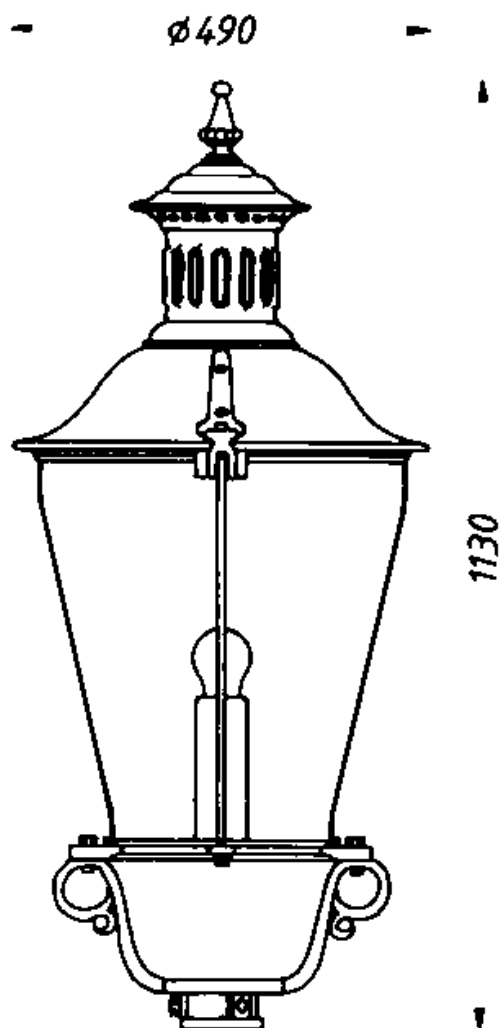

THL-310 „Buchen“

Specifikace:

| | |
|-----------------|---|
| Korpus: | Hliníkový odlitek, horní i spodní podstava spojená dvěma trubkama |
| Stříška: | Lakovaná hliníková |
| Odrazná plocha: | Hliníková, bílá prášková barva |
| Úchtné prvky: | Nerezová ocel |
| Optický kryt: | Polykarbonát (PC), nebo sklo tl. 4mm, další varianty na dotaz |
| Barva: | Dle vzorníku RAL |
| Osazení: | 1x E27, 2x E27, 4x E14 NAV-T(sodík), HQL (rtuť), HQI-T(halogenid), plynové provedení, elektroinstalace dole, el. prvky se znakem VDE |
| Stupeň krytí: | IP 54 |
| Třída ochrany: | SK I, SK II, volitelná |
| Dřík: | Vnitřní průměr standartně 64mm, nebo dle potřeby |