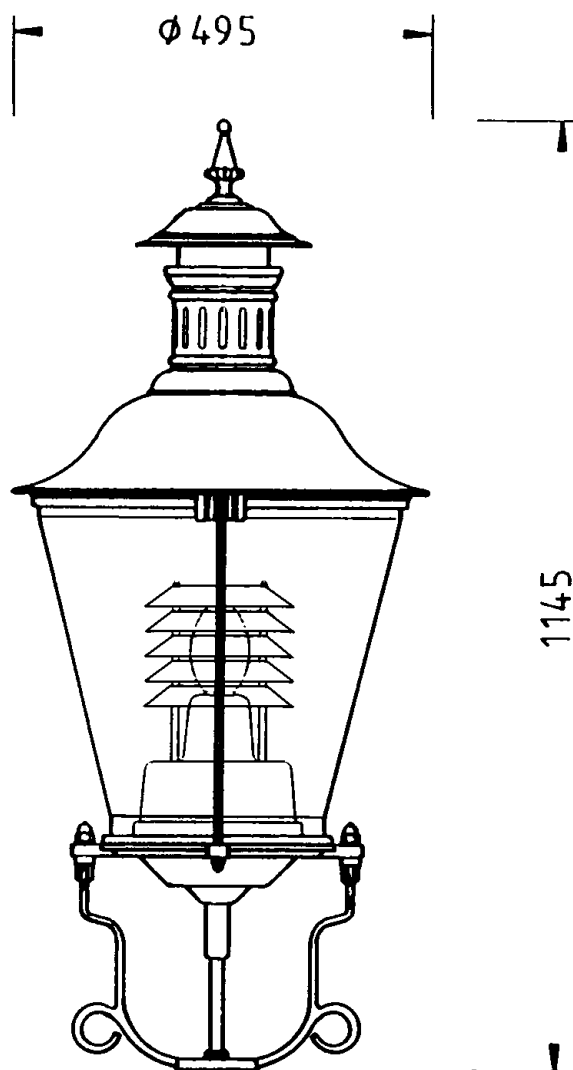

THL-315 „Chemnitz“

Tento model byl používán v historickém městě Chemnitz. Vhodný pro osvětlení ulic, náměstí, parků a jiných historických lokalit.

Používá se v kombinaci s našimi historickými litinovými stožáry, ale také v kombinaci s historickými výložníky pro víceraennou variantu, nebo instalaci na stěnu.

Na obrázku v kombinaci se stožárem THK-685/685-A

THL-315 „Chemnitz“

Specifikace:

Korpus:	Hliníkový odlitek, horní i spodní podstava spojená dvěma trubkami (nerez)
Stříška:	Lakovaná hliníková
Odrazná plocha:	Hliníková, bílá prášková barva
Úchtné prvky:	Nerezová ocel
Optický kryt:	Polykarbonát (PC), nebo sklo tl. 4mm, další varianty na dotaz
Barva:	Dle vzorníku RAL
Osazení:	1x E27, NAV-T(sodík), HQL (rtuť), HQI-T(halogenid), plynové provedení, elektroinstalace dole, el. prvky se znakem VDE
Stupeň krytí:	IP 54
Třída ochrany:	SK I, SK II, volitelná
Dřík:	Vnitřní průměr standartně 64mm, nebo dle potřeby