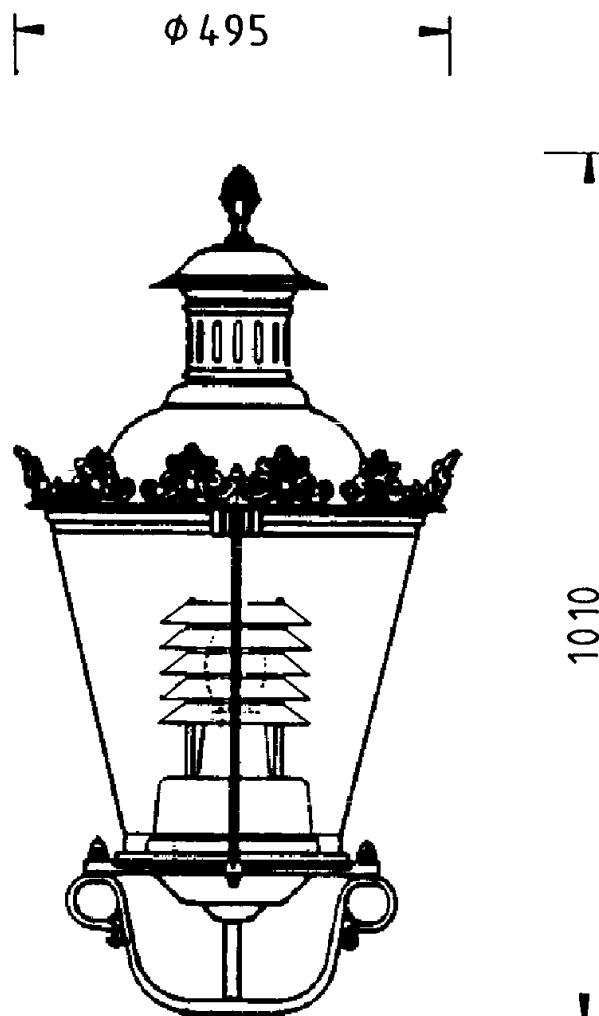

THL-318 „Zwickau“

Tento model vychází z původních, dobových, plynových luceren. Vhodný pro osvětlení ulic, náměstí, parků a jiných historických lokalit.

Používá se v kombinaci s našimi historickými litinovými stožáry, ale také v kombinaci s historickými výložníky pro víceramennou variantu, nebo instalaci na stěnu.

Na obrázku v kombinaci se stožárem THK-695/695-A

THL-318 „Zwickau“

Specifikace:

Korpus:	Hliníkový odlitek, horní i spodní podstava spojená dvěma trubkama (nerez)
Stříška:	Lakovaná hliníková
Odrazná plocha:	Hliníková, bílá prášková barva
Úchtné prvky:	Nerezová ocel
Optický kryt:	Polykarbonát (PC), nebo sklo tl. 4mm, další varianty na dotaz
Barva:	Dle vzorníku RAL
Osazení:	1x E27, NAV-T(sodík), HQL (rtuť), HQI-T(halogenid), plynové provedení, elektroinstalace dole, el. prvky se znakem VDE
Stupeň krytí:	IP 54
Třída ochrany:	SK I, SK II, volitelná
Dřík:	Vnitřní průměr standartně 64mm, nebo dle potřeby, dostupná i verze s límcem