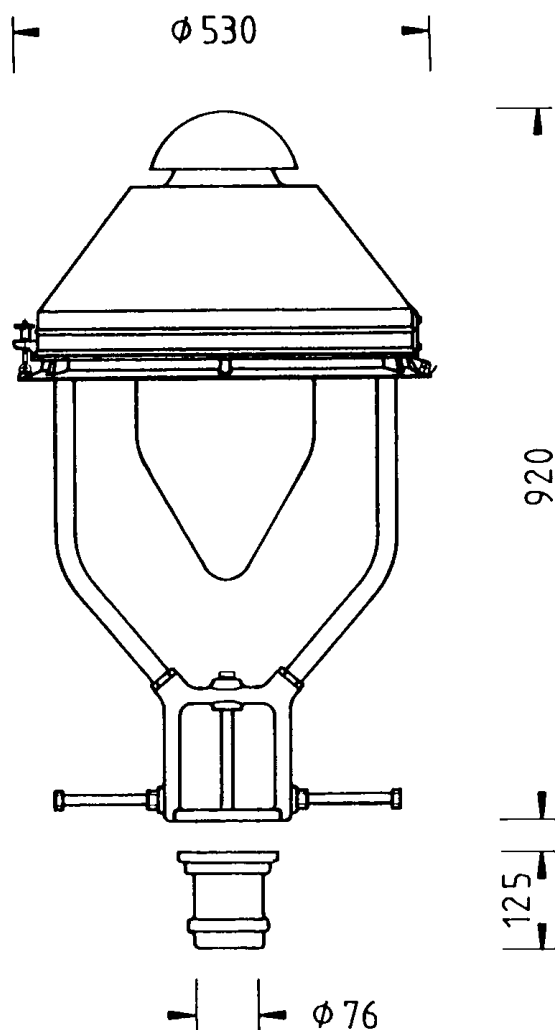

THL-320 „Babelsberg“

Tento model byl vyroben podle dobové předlohy historické plynové lucerny. Je vhodný pro osvětlení ulic, náměstí, parků, hradů, zámků, a jiných historických lokalit.

Pozžívá se v kombinaci s našimi historickými stožáry, nebo výložníky (víceramenné varianty), nebo pro instalaci na zeď.

Na obrázku v kombinaci s ocelovým stožárem

THL-320 „Babelsberg“

Specifikace:

Korpus:	Hliníkový odlitek a ocel, dřík z šedé litiny
Stříška:	Lakovaná hliníková
Odrazná plocha:	Hliníková, bílá prášková barva
Úchtné prvky:	Nerezová ocel
Optický kryt:	Polykarbonát (PC), nebo sklo tl. 4mm, další varianty na dotaz
Barva:	Dle vzorníku RAL
Osazení:	1x E27, NAV-T (sodík), HQL (rtuť), HQI-T (halogenid), elektroinstalace shora, všechny el. prvky se znakem VDE
Stupeň krytí:	IP 54
Třída ochrany:	SK I, SK II, volitelná
Dřík:	Vnitřní průměr standartně 64mm, 76mm, nebo dle potřeby, dostupná i verze s límcem