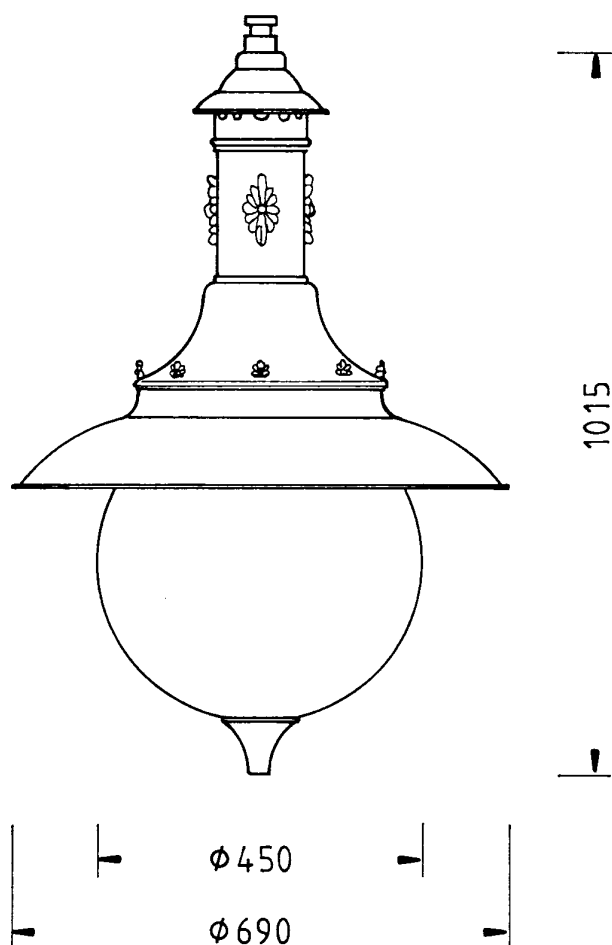

THL-331 „Reichenbach“

Velká závěsná lucerna pro osvětlení významných a reprezentativních míst. V kombinaci s vhodným stožárem tato tvoří jedinečný historický komplet, který zaujme pohledy kolemjdoucích a navodí perfektní historizující atmosféru.

Tuto lucernu doporučujeme zavěsit na vyšší stožár.

Na obrázku v kombinaci s ocelovým stožárem a hodinami, vyrobeno na zakázku

THL-331 „Reichenbach“

Specifikace:

| | |
|-----------------|---|
| Korpus: | Hliníkový odlitek |
| Stříška: | Lakovaná hliníková |
| Odrazná plocha: | Zrcadlový eloxovaný hliník |
| Úchtné prvky: | Nerezová ocel |
| Optický kryt: | Polykarbonát (PC) průhledný, nebo mléčný, další varianty na dotaz |
| Barva: | Dle vzorníku RAL |
| Osazení: | 1x E27, NAV-T (sodík), HQL (rtuť), HQL-T (halogenid), elektroinstalace shora, všechny el. prvky se znakem VDE |
| Stupeň krytí: | IP 54 |
| Třída ochrany: | SK I, SK II, volitelná |
| Dřík: | - |