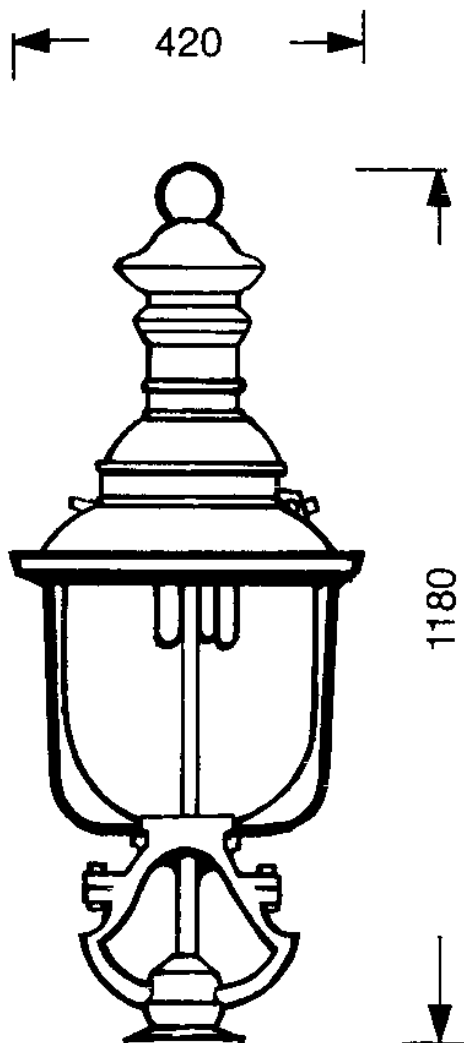

## **Specifikace:**

Korpus:	Hliníkový odlitek
Stříška:	Lakovaná hliníková
Odrazná plocha:	Hliníková, bílá prášková barva
Úchtné prvky:	Nerezová ocel
Optický kryt:	Polykarbonát (PC) nebo polyakrylát ( PMMA ), průhledný
Barva:	Dle vzorníku RAL
Osazení:	1x E27, 2x E27, 4x E14, NAV-T( sodík ), HQL ( rtuť ), HQL-T( halogenid ), instalace shora, všechny el. prvky se znakem VDE
Stupeň krytí:	IP 54
Třída ochrany:	SK I, SK II, volitelná
Dřík:	Vnitřní průměr standartně 64mm, nebo dle potřeby