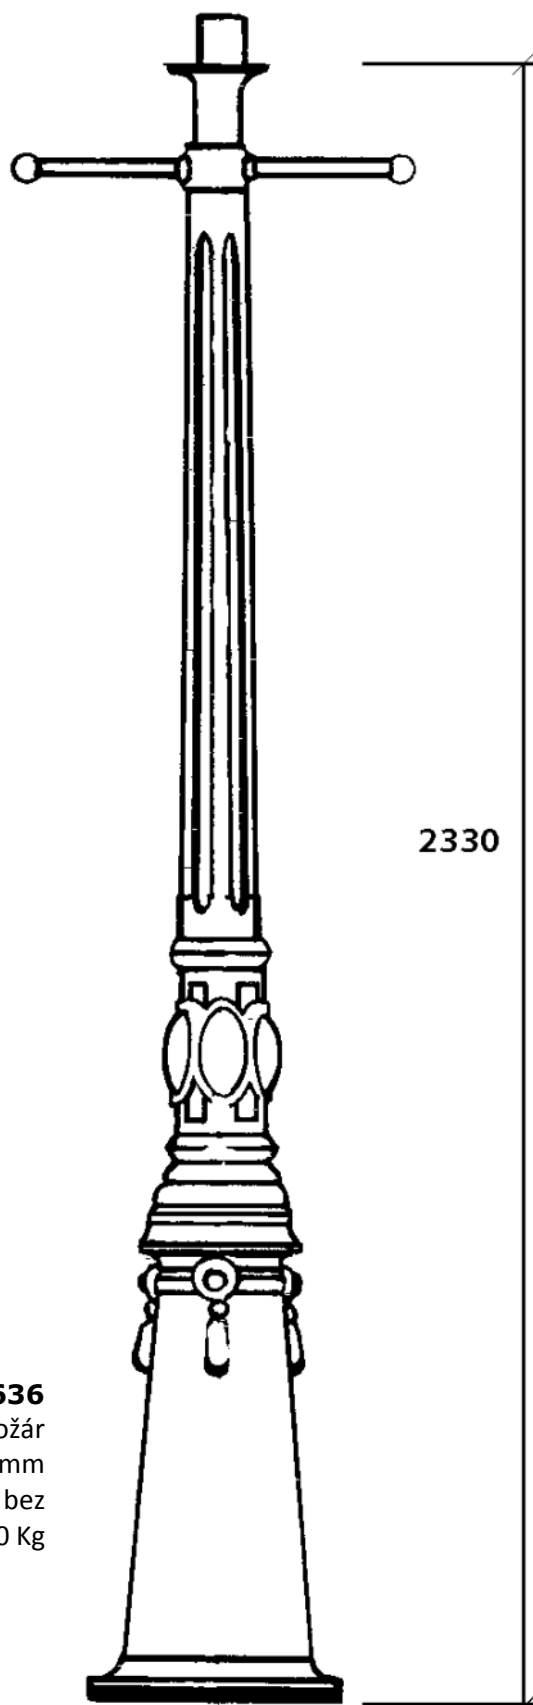

# Litínový stožár THK-636

**THK 636**  
Jednoduchý stožár  
Dřík: 60mm  
Verze s dvířky nebo bez  
Váha: cca 110 Kg